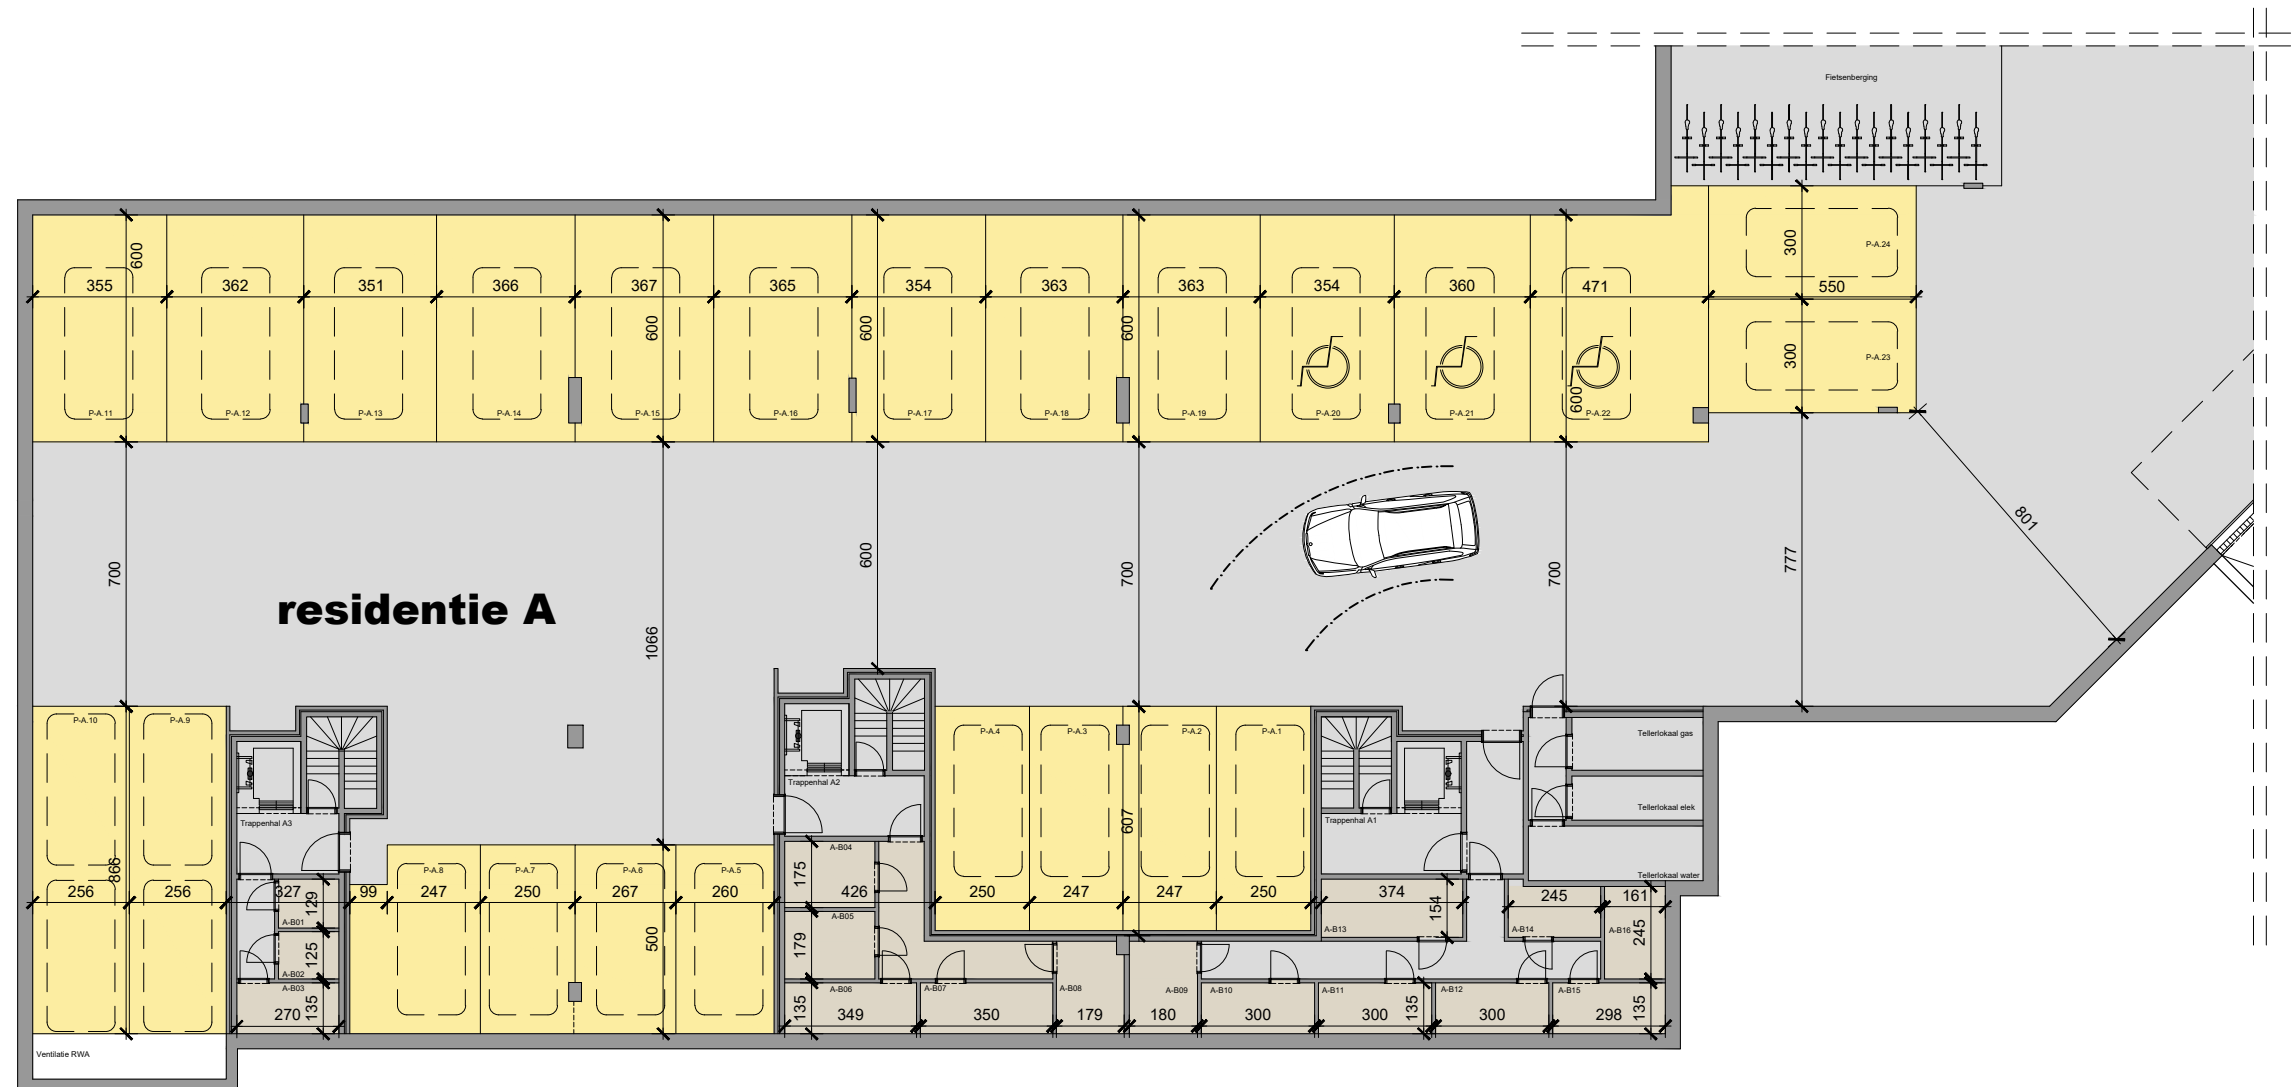

**GREEN GARDENS Residentie A**  
**Adrien De Grootestraat**  
**9070 Destelbergen**

**DEFRABO Bvba**  
**Markt 8**  
**8790 WAREGEM**

De bouwpromotor behoudt zich het recht voor wijzigingen aan te brengen aan deze plannen.  
 Alle afmetingen dienen ter plaatse opgemeten te worden. Afwijkingen in maat en opzichte van de plannen zijn mogelijk en zijn geen voorwerp voor prijsherzieningen.

Het getoonde meubilair is enkel ter illustratie. Voor het meubilair inbegrepen in de prijs geldt enkel de beknopte beschrijving. De indeling van de keuken en de badkamers wordt enkel ter illustratie meegegeeld.

Voor meer detaillering in de plannen wordt verwezen naar de uitvoeringsplannen van de architect.

**GREEN GARDENS**

A. DE GROOTESTRAAT - DESTELBERGEN

schaal 1 | 200

**GREEN GARDENS Residentie A**  
**KELDERVERDIEPING**